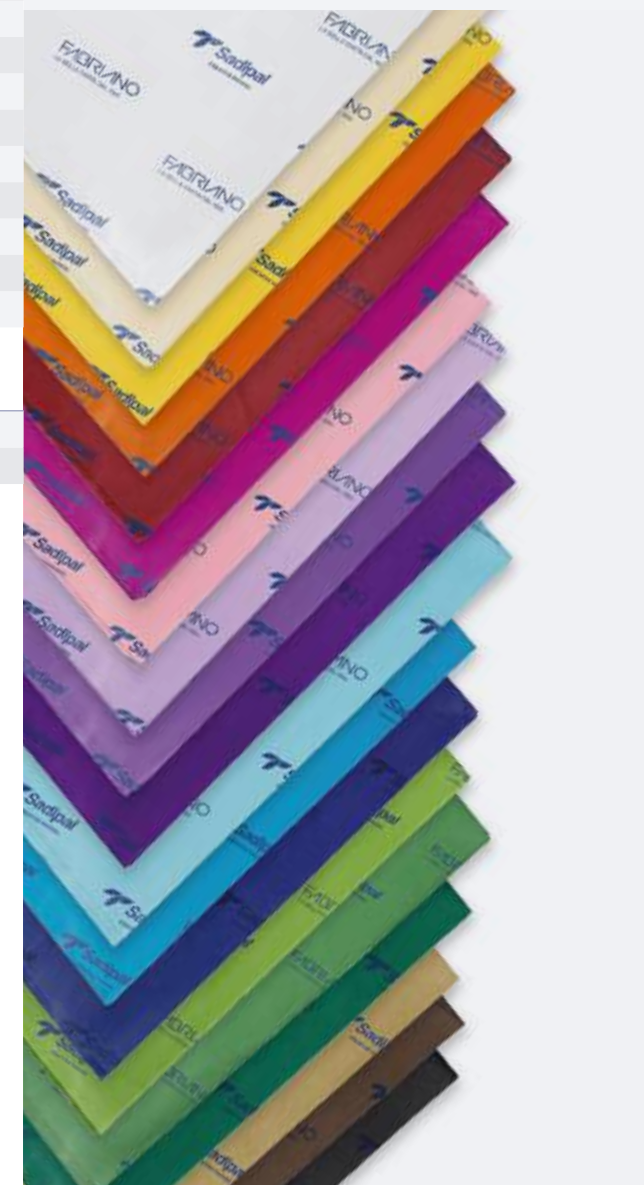

Hoja de 51 x 76 en bolsa | Folha 51 x 76 em saco | Feuille 51 x 76 en sachet

REF	color | cor | couleur	cm	g/m²	sh/bl	pack
11167	Argento	51 x 76	17	25	20
11166	Oro	51 x 76	17	25	20