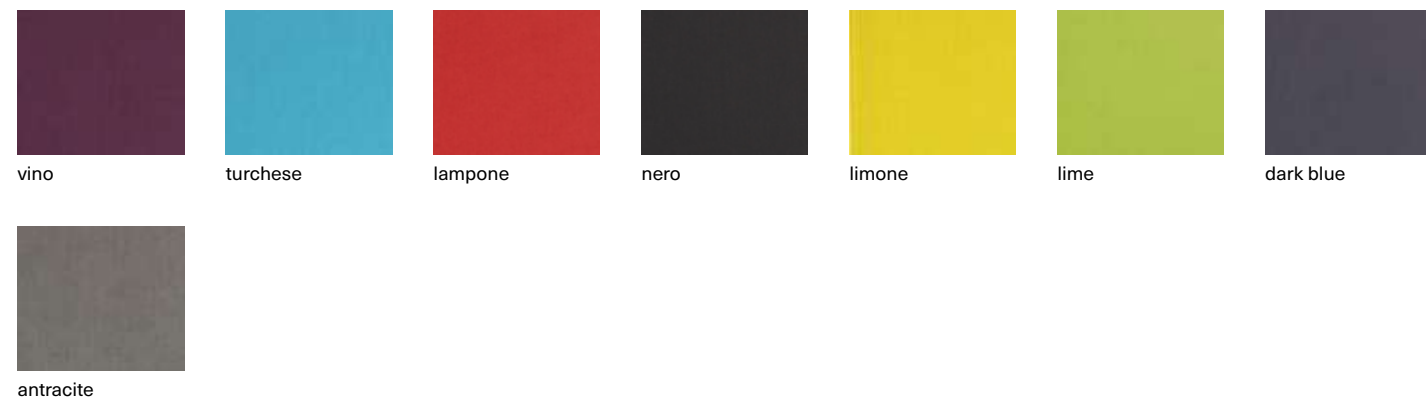

Ecoqua Plus