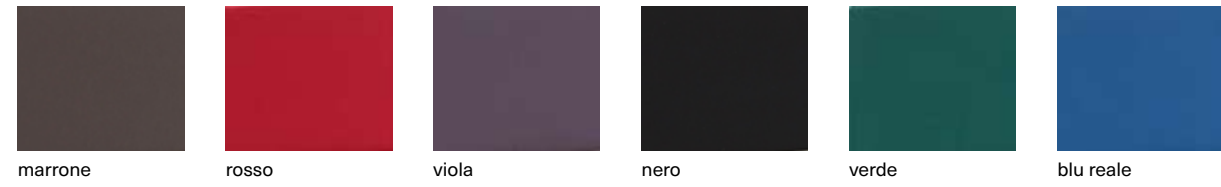

Ispira

Ecoqua Original

Ecoqua Plus

Pelle