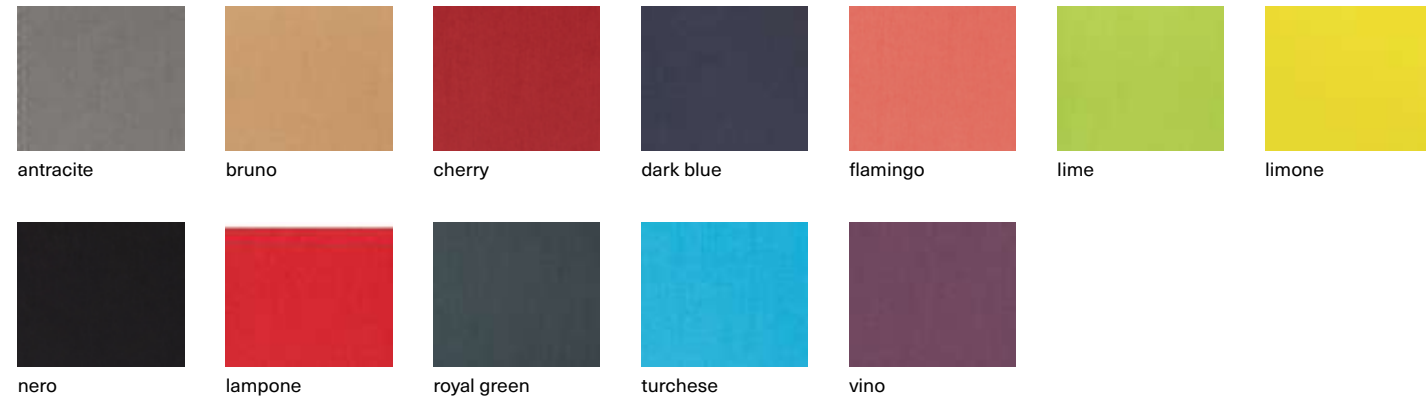

Ecoqua Original