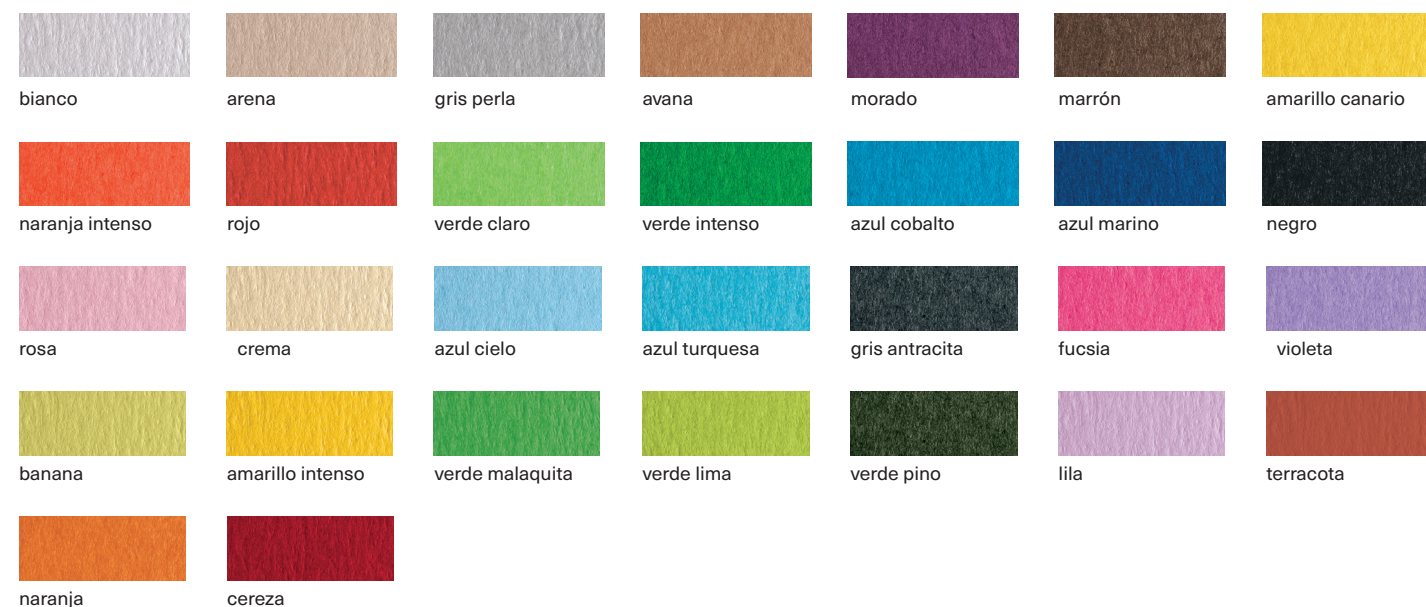

Fabriano Colore 185